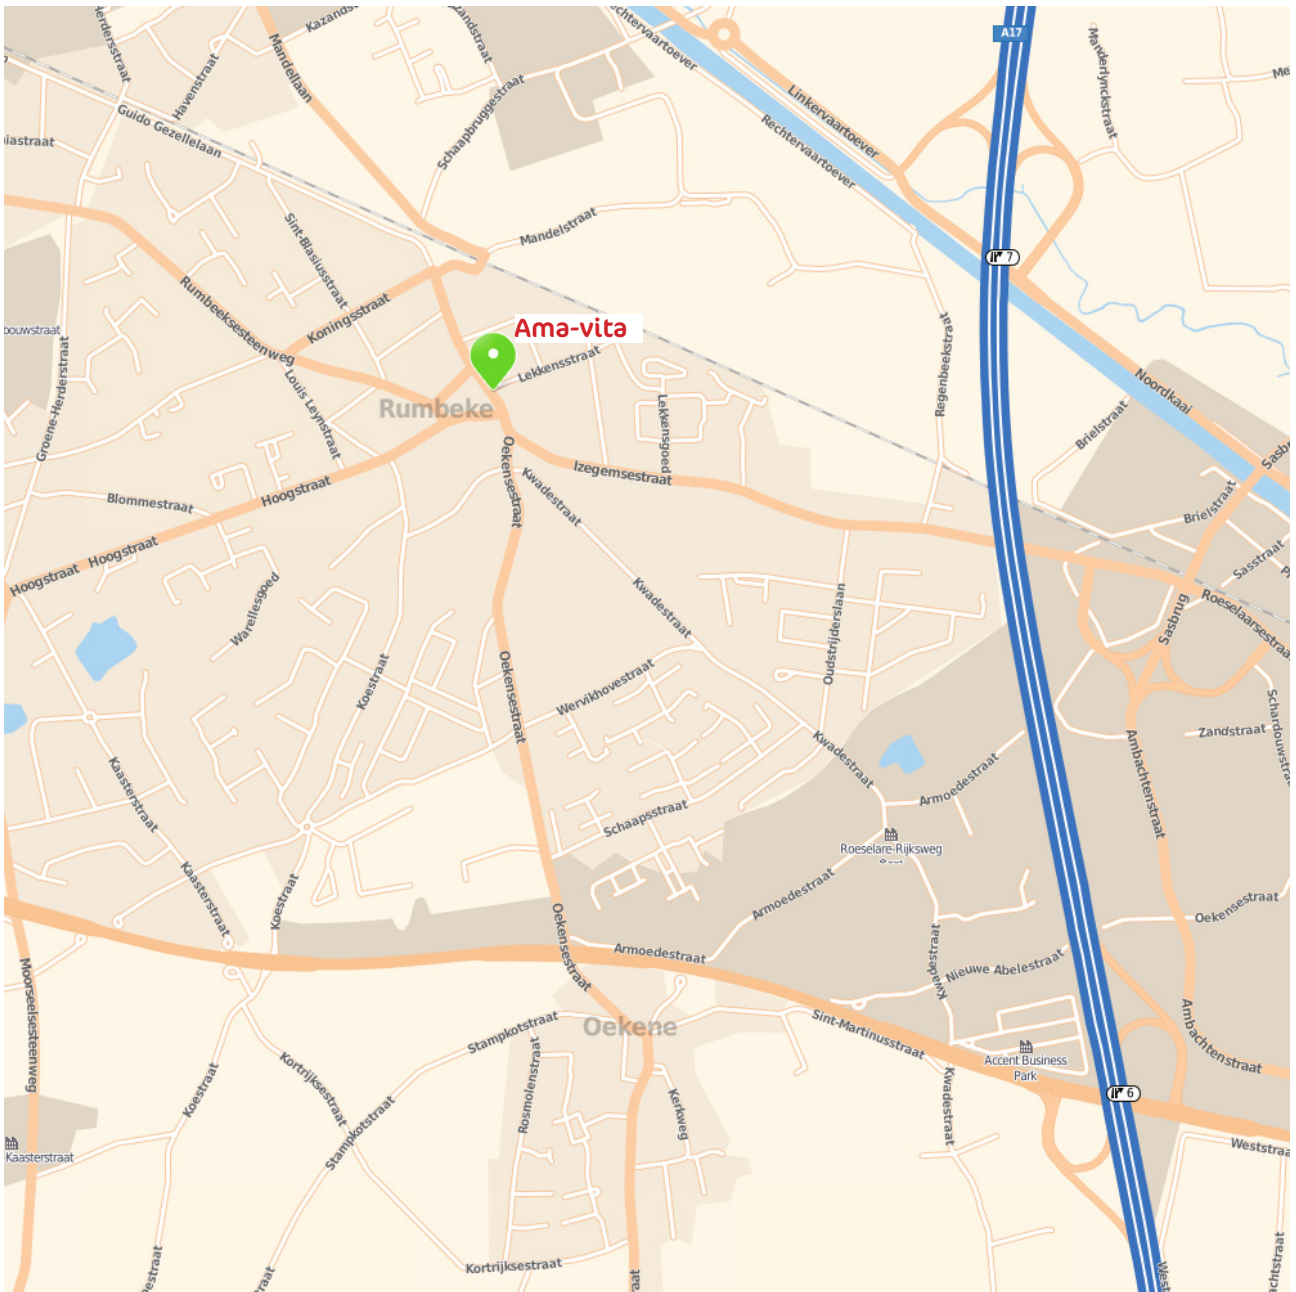

Zone 30 in heel Rumbeke

Gratis parking op kerkplaats tegenover 't Casteelkens en supermarkt.

Ama vita vind u links van 't Casteelken in een nieuw glazen gebouw.

Ama-vita • Sint Petrus en Paulusstraat 2 B • B-8800 Rumbeke
Tel.: +32 (0)51 80 85 15 • info@ama-vita.com
www.longevity-systems.com • www.ama-vita.com

Ama-vita
A NEW LEVEL IN HOLISTIC HEALTH